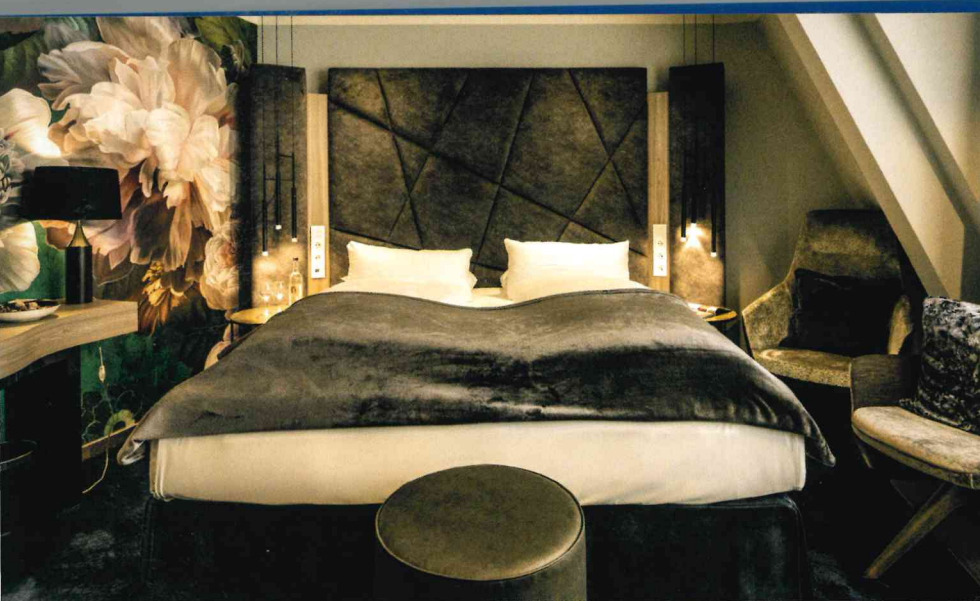

MOSELSCHLÖSSCHEN

Spa & Resort

Moselauszeit mit Herz –
Lassen Sie sich verwöhnen!

Das **Moselschlösschen** präsentiert sich nach einem umfassenden Umbau als exklusives **Wellness-Refugium**, das die Seele berührt. Das **Vier-Sterne-Superior Haus** am Moselufer in **Traben-Trarbach** bietet seinen Gästen einen gezielten Wellness-Fokus auf Top-Niveau.

Inmitten des historischen Gebäude-Ensembles eröffnet sich eine neue **Wohlfühlwelt** für Urlaubende, die Entspannung und ihr inneres Gleichgewicht suchen. Auf 2.500 Quadratmetern und über zwei Etagen erstreckt sich der **großzügige Wellnessbereich** des Adults-Only-Refugiums, dessen raffinierte Gestaltung den Flusslauf widerspiegelt. Highlights sind die Saunawelt mit eisigem Schneeraum, die wavebalance®-Wasserliege, der Ruheraum mit Hängesesseln und Sandspiel sowie der besondere Infinity Pool mit direktem Moselblick.

Ein **perfektes Zusammenspiel von Wellness, Erholung und Genuss** erleben Hotelgäste im exklusiven Restaurant „Zum Schlösschen“, dem kulinarischen Herzen des Spa & Resorts. Heimische und saisonale Zutaten werden zu optisch ansprechenden Gaumenfreuden arrangiert. Pur, unkompliziert, modern – oft mit einem Twist und