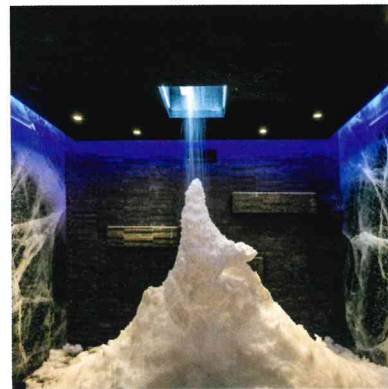

MOSELSCHLÖSSCHEN

Spa & Resort

Moselauszeit mit Herz –
Lassen Sie sich verwöhnen!

Das **Moselschlösschen** präsentiert sich nach einem umfassenden Umbau als exklusives **Wellness-Refugium**, das die Seele berührt. Das **Vier-Sterne-Superior Haus** am Moselufer in **Traben-Trarbach** bietet seinen Gästen einen gezielten Wellness-Fokus auf Top-Niveau.

Inmitten des historischen Gebäude-Ensembles eröffnet sich eine neue **Wohlfühlwelt** für Urlaubende, die Entspannung und ihr inneres Gleichgewicht suchen. Auf 2.500 Quadratmetern und über zwei Etagen erstreckt sich der **großzügige Wellnessbereich** des Adults-Only-Refugiums, dessen raffinierte Gestaltung den Flusslauf widerspiegelt. Highlights sind die Saunawelt mit eisigem Schneeraum, die wavebalance®-Wasserliege, der Ruheraum mit Hängesesseln und Sandspiel sowie der besondere Infinity Pool mit direktem Moselblick.

Ein **perfektes Zusammenspiel von Wellness, Erholung und Genuss** erleben Hotelgäste im exklusiven Restaurant „Zum Schlösschen“, dem kulinarischen Herzen des Spa & Resorts. Heimische und saisonale Zutaten werden zu optisch ansprechenden Gaumenfreuden arrangiert. Pur, unkompliziert, modern – oft mit einem Twist und