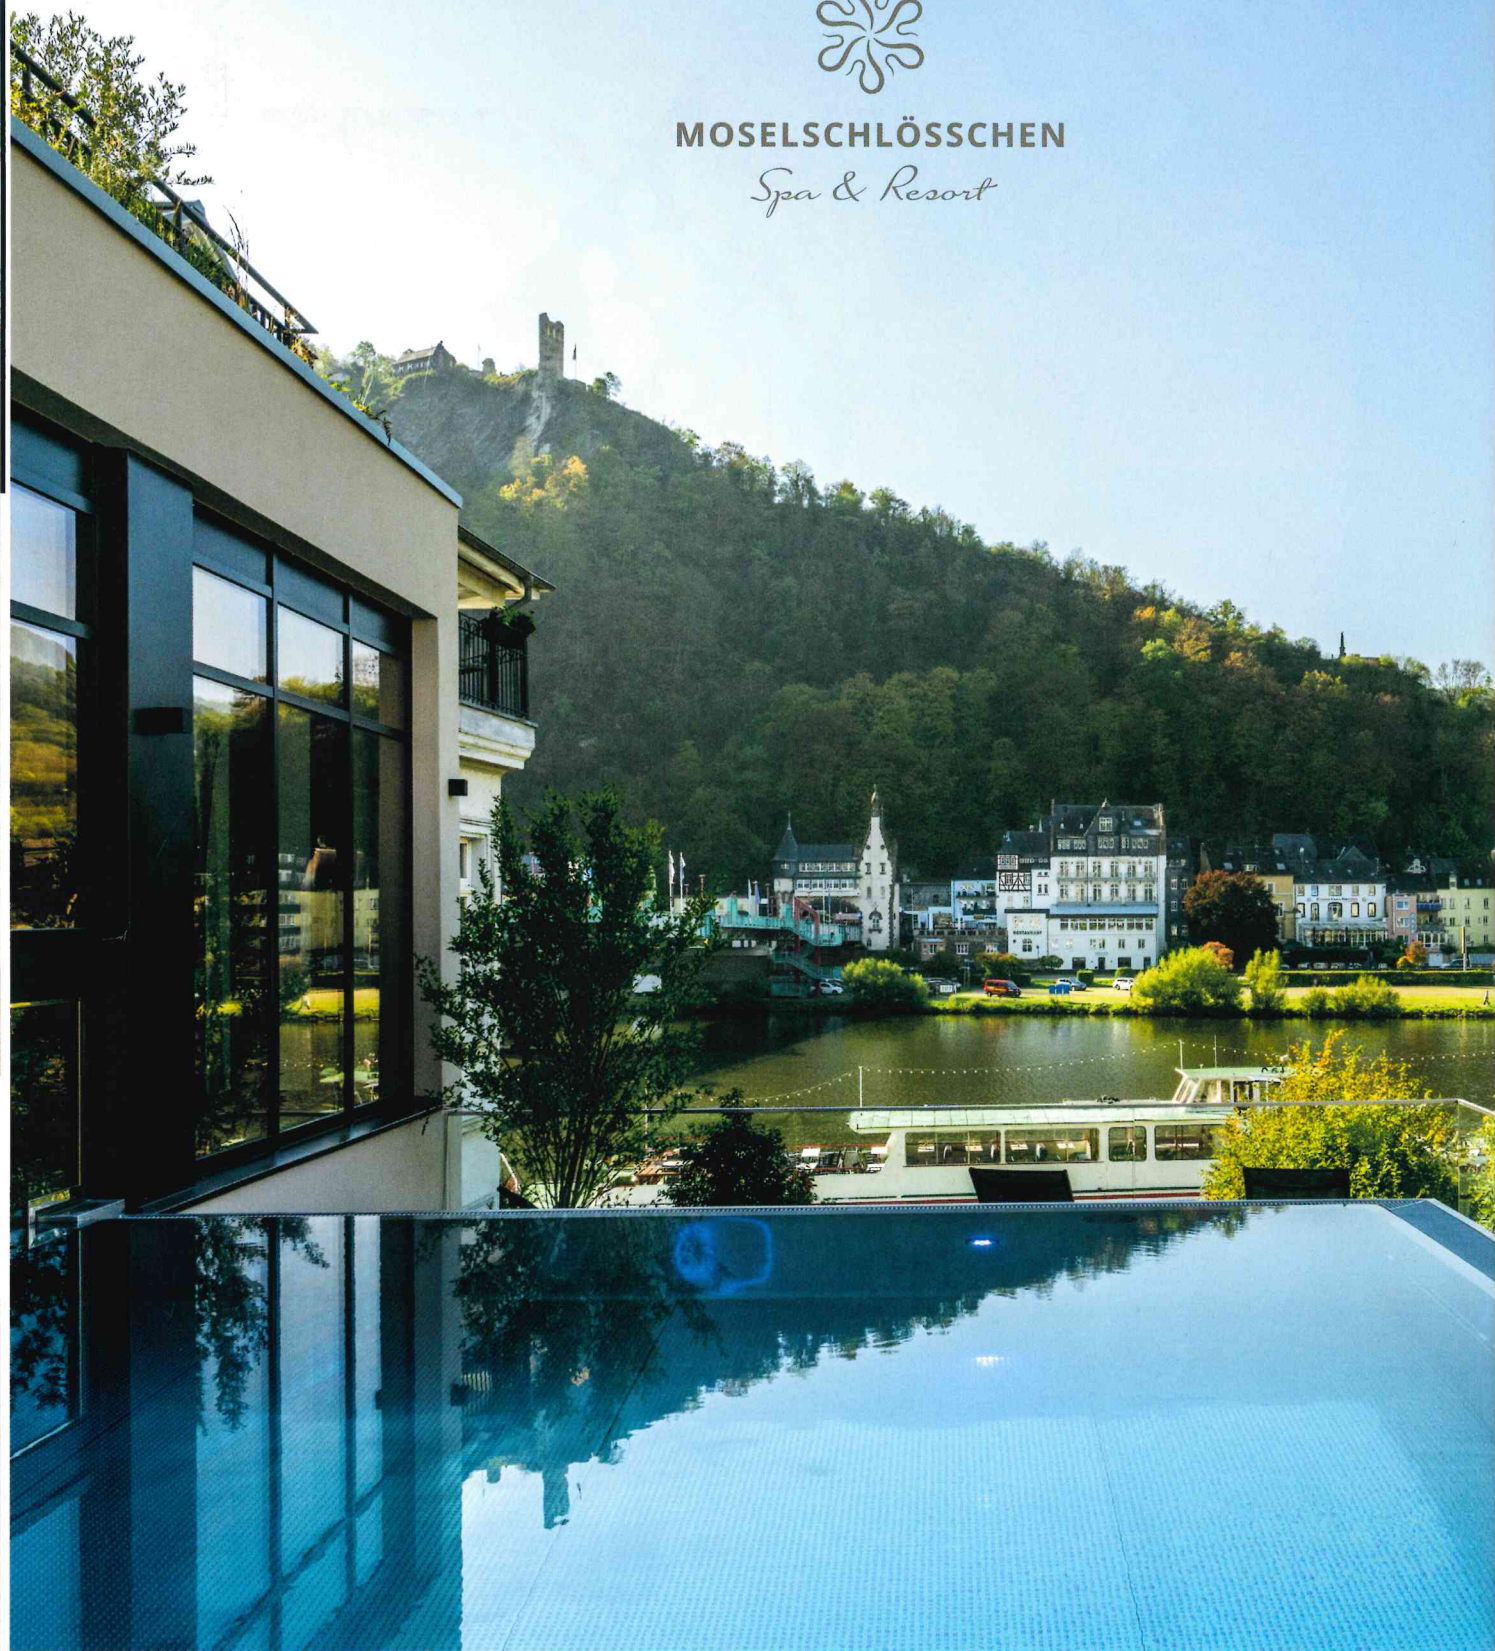

MOSELSCHLÖSSCHEN

Spa & Resort

Moselauszeit mit Herz –
Lassen Sie sich verwöhnen!

Das **Moselschlösschen** präsentiert sich nach einem umfassenden Umbau als exklusives **Wellness-Refugium**, das die Seele berührt. Das **Vier-Sterne-Superior Haus** am Moselufer in **Traben-Trarbach** bietet seinen Gästen einen gezielten Wellness-Fokus auf Top-Niveau.

Inmitten des historischen Gebäude-Ensembles eröffnet sich eine neue **Wohlfühlwelt** für Urlaubende, die Entspannung und ihr inneres Gleichgewicht suchen. Auf 2.500 Quadratmetern und über zwei Etagen erstreckt sich der **großzügige Wellnessbereich** des Adults-Only-Refugiums, dessen raffinierte Gestaltung den Flusslauf widerspiegelt. Highlights sind die Saunawelt mit eisigem Schneeraum, die wavebalance®-Wasserliege, der Ruheraum mit Hängesesseln und Sandspiel sowie der besondere Infinity Pool mit direktem Moselblick.

Ein **perfektes Zusammenspiel von Wellness, Erholung und Genuss** erleben Hotelgäste im exklusiven Restaurant „Zum Schlösschen“, dem kulinarischen Herzen des Spa & Resorts. Heimische und saisonale Zutaten werden zu optisch ansprechenden Gaumenfreuden arrangiert. Pur, unkompliziert, modern – oft mit einem Twist und